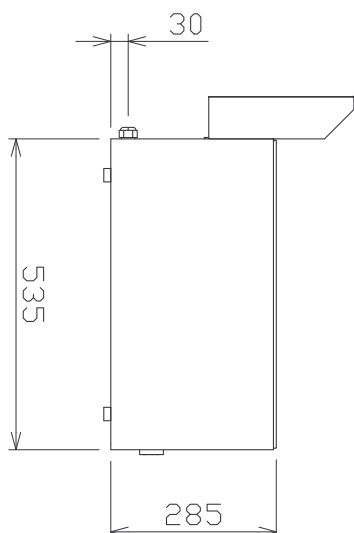

Technický list

Technický výkres

Sporák elektrický 4x plotýnka bez podstavby 400 V

Model

Sap kód

00004089

SP 60 ELS

Skupina artiklů

Sporáky