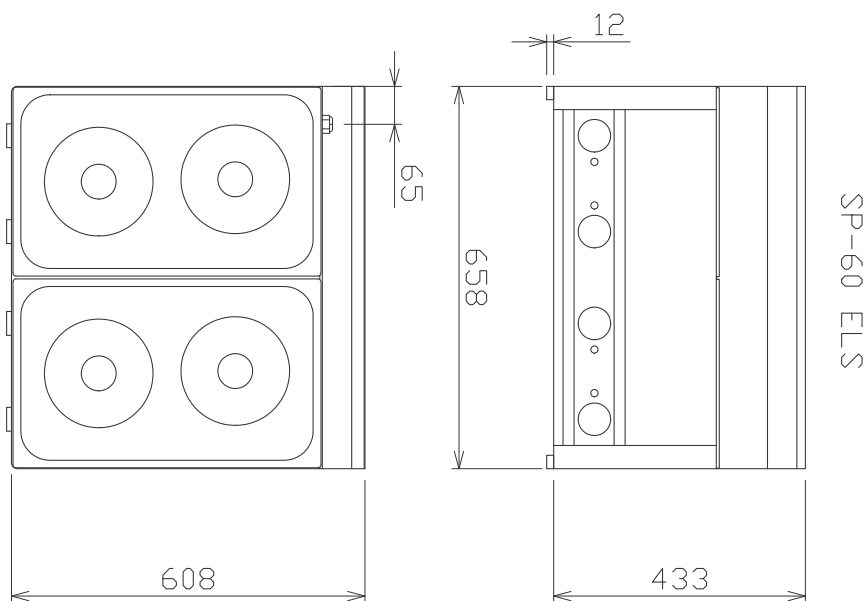

Technický list

Technický výkres

Sporák elektrický 4x plotýnka bez podstavby 400 V

Model

Sap kód

00004089

SP 60 ELS

Skupina artiklů

Sporáky